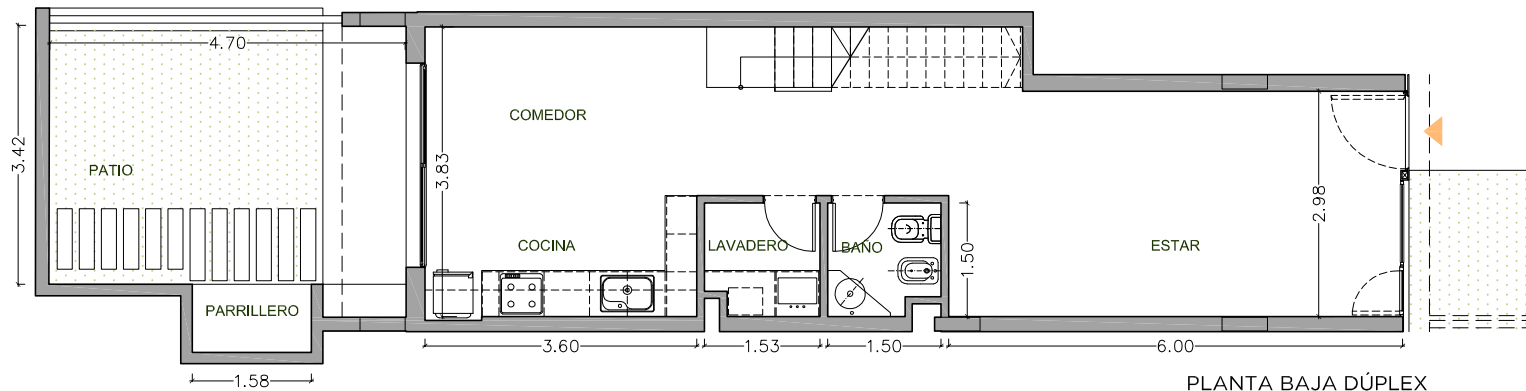

DOS DORMITORIOS DÚPLEX CON PATIO

UNIDAD 00-04 PLANTA BAJA

139,00 m² + PATIO

EXCLUSIVOS 112,30 m²
COMUNES 26,70 m²
PATIO 14,97 m²

Estar	6,00 x 2,98 m
Cocina Comedor	3,83 x 3,60 m
Baño	1,50 x 1,50 m
Lavadero	1,53 x 1,50 m
Dormitorio 1	3,95 x 3,83 m
Dormitorio 2	4,25 x 3,83 m
Baño	2,53 x 1,60 m
Estudio	2,45 x 2,98 m
Patio	4,70 x 3,42 m