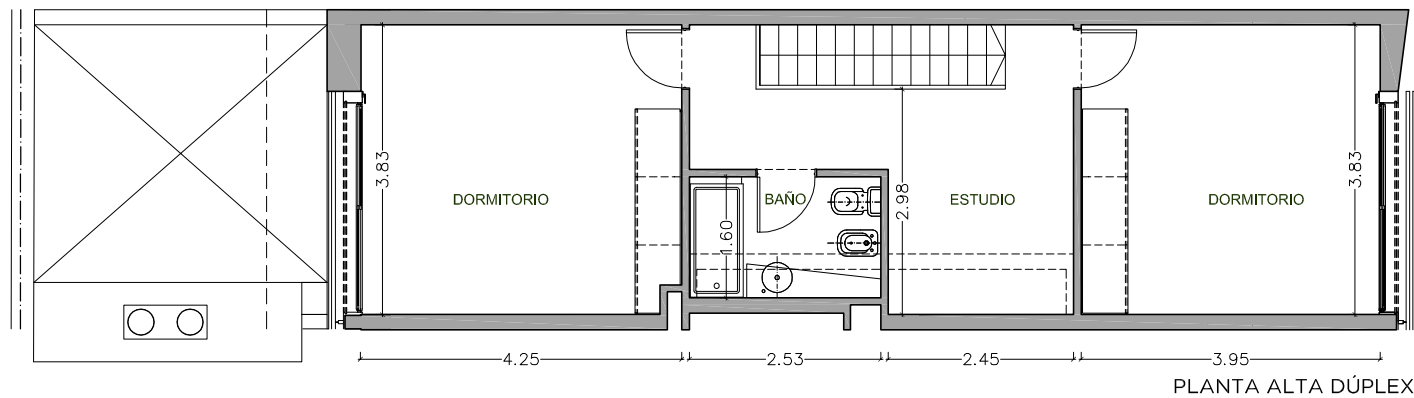

DOS DORMITORIOS DÚPLEX CON PATIO

UNIDAD 00-04 PLANTA BAJA

139,00 m² + PATIO

EXCLUSIVOS 112,30 m²
COMUNES 26,70 m²
PATIO 14,97 m²

Estar	6,00 x 2,98 m
Cocina Comedor	3,83 x 3,60 m
Baño	1,50 x 1,50 m
Lavadero	1,53 x 1,50 m
Dormitorio 1	3,95 x 3,83 m
Dormitorio 2	4,25 x 3,83 m
Baño	2,53 x 1,60 m
Estudio	2,45 x 2,98 m
Patio	4,70 x 3,42 m