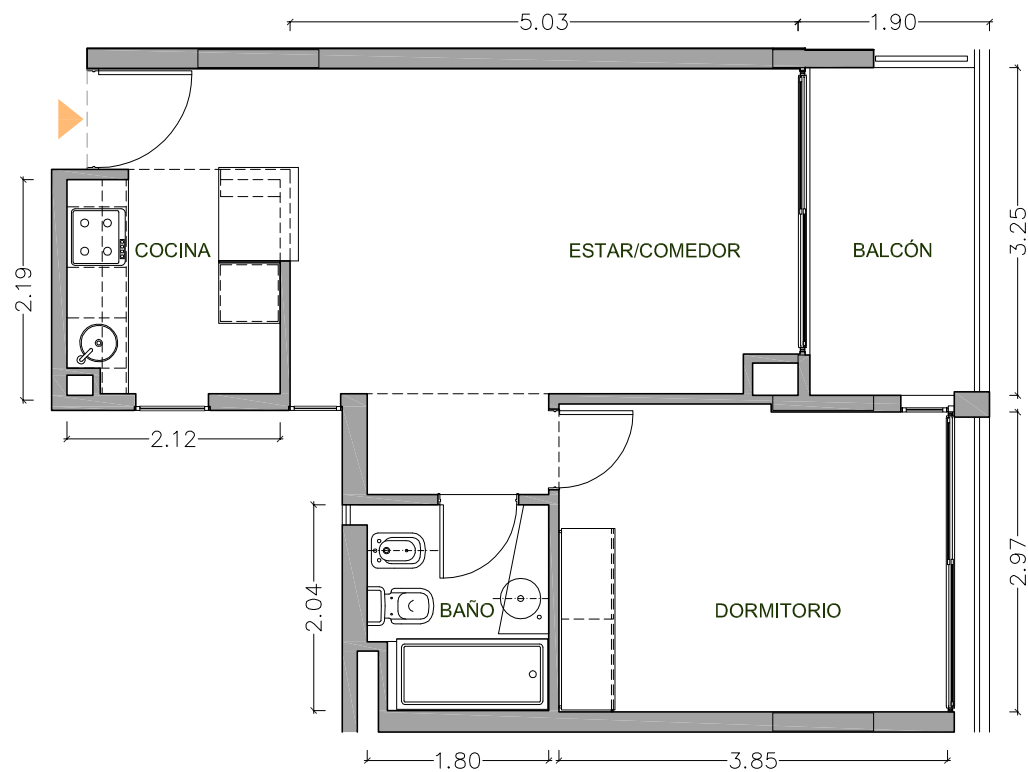

UN DORMITORIO EDIFICIO

UNIDAD 01-03
PISO 1

67,58 m²

EXCLUSIVOS 51,52 m²
COMUNES 16,05 m²

Dormitorio	3,85 x 2,97 m
Estar Comedor	5,03 x 3,23 m
Cocina	2,12 x 2,19 m
Balcón	1,90 x 3,25 m
Baño	1,80 x 2,04 m

CONDO NORTE