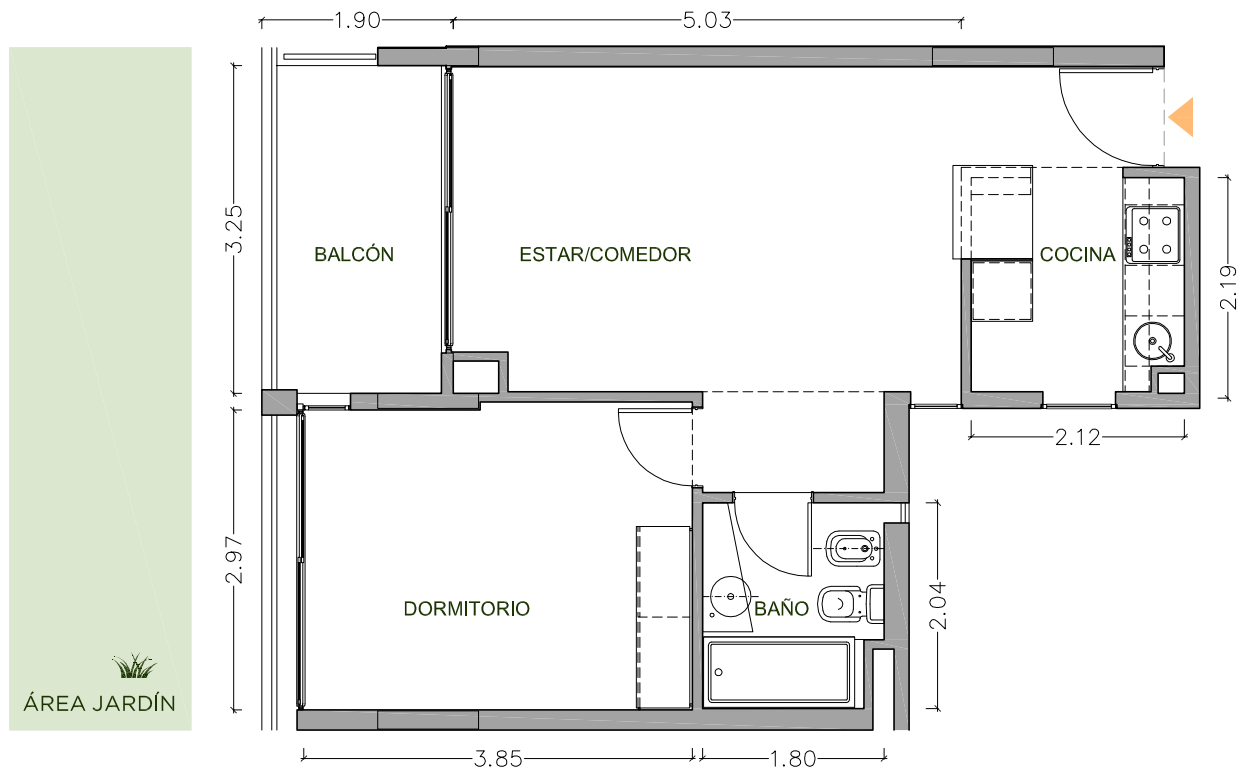

UN DORMITORIO EDIFICIO

UNIDAD 01-04
PISO 1

68,08 m²

EXCLUSIVOS 51,89 m²
COMUNES 16,19 m²

| | |
|-----------------|---------------|
| Dormitorio | 3,85 x 2,97 m |
| Estar Comedor | 5,03 x 3,23 m |
| Cocina | 2,12 x 2,19 m |
| Balcón | 1,90 x 3,25 m |
| Baño | 1,80 x 2,04 m |

CONDO NORTE

fundar | **ROSENAL**
INVERSIONES

Información no contractual factible a sufrir cambios y/o modificaciones en función de reglamentaciones y ejecución técnica.
La unidad se entrega únicamente con mobiliario fijo: placares, muebles de cocina y vanitory.