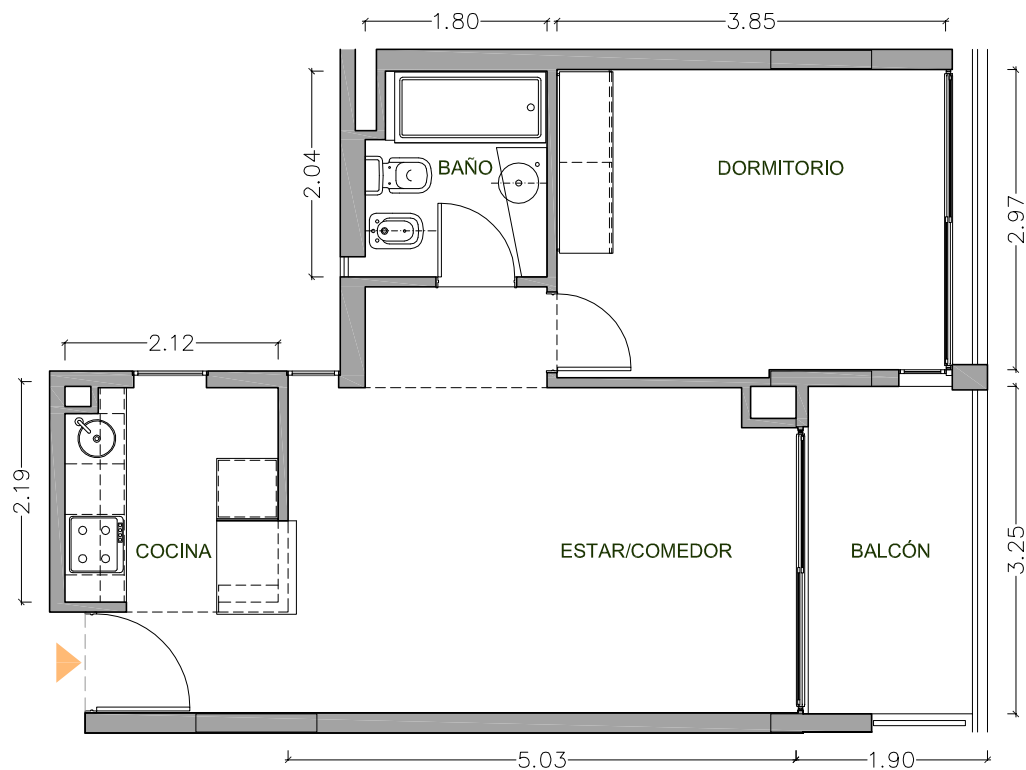

UN DORMITORIO EDIFICIO

UNIDAD 01-05
PISO 1

67,58 m²

EXCLUSIVOS 51,53 m²
COMUNES 16,05 m²

Dormitorio	3,85 x 2,97 m
Estar Comedor	5,03 x 3,23 m
Cocina	2,12 x 2,19 m
Balcón	1,90 x 3,25 m
Baño	1,80 x 2,04 m

CONDO NORTE