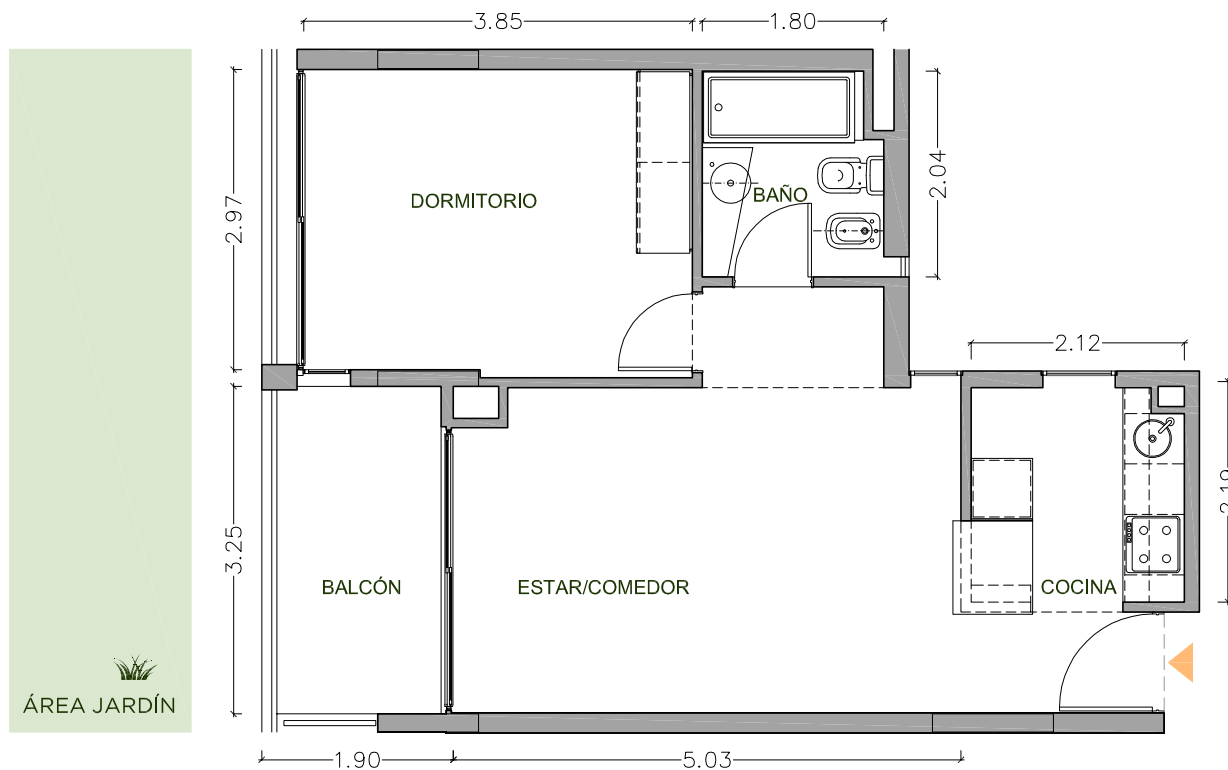

UN DORMITORIO EDIFICIO

UNIDAD 01-06
PISO 1

68,08 m²

EXCLUSIVOS 51,89 m²
COMUNES 16,19 m²

Dormitorio	3,85 x 2,97 m
Estar Comedor	5,03 x 3,23 m
Cocina	2,12 x 2,19 m
Balcón	1,90 x 3,25 m
Baño	1,80 x 2,04 m

CONDO NORTE