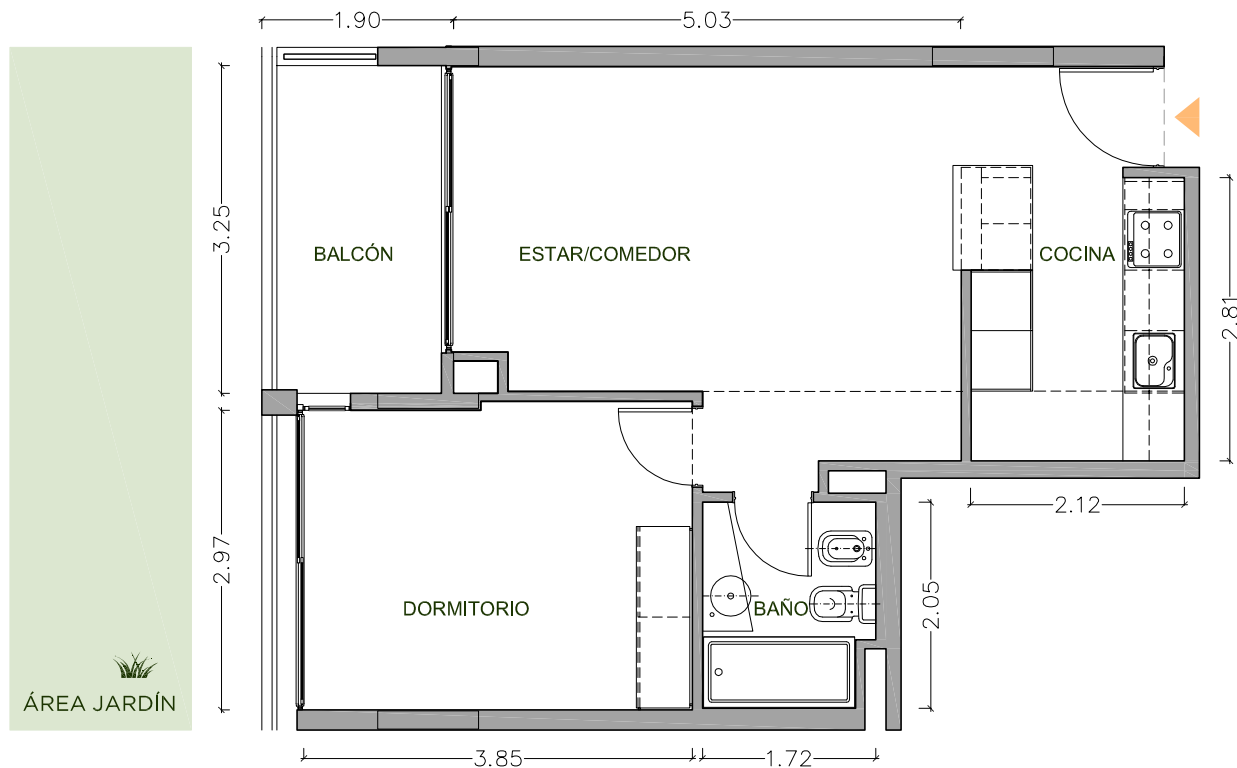

UN DORMITORIO EDIFICIO

UNIDAD 01-08
PISO 1

70,63 m²

EXCLUSIVOS 53,79 m²
COMUNES 16,84 m²

Dormitorio	3,85 x 2,97 m
Estar Comedor	5,03 x 3,23 m
Cocina	2,81 x 2,12 m
Balcón	1,90 x 3,25 m
Baño	1,72 x 2,05 m

CONDO NORTE