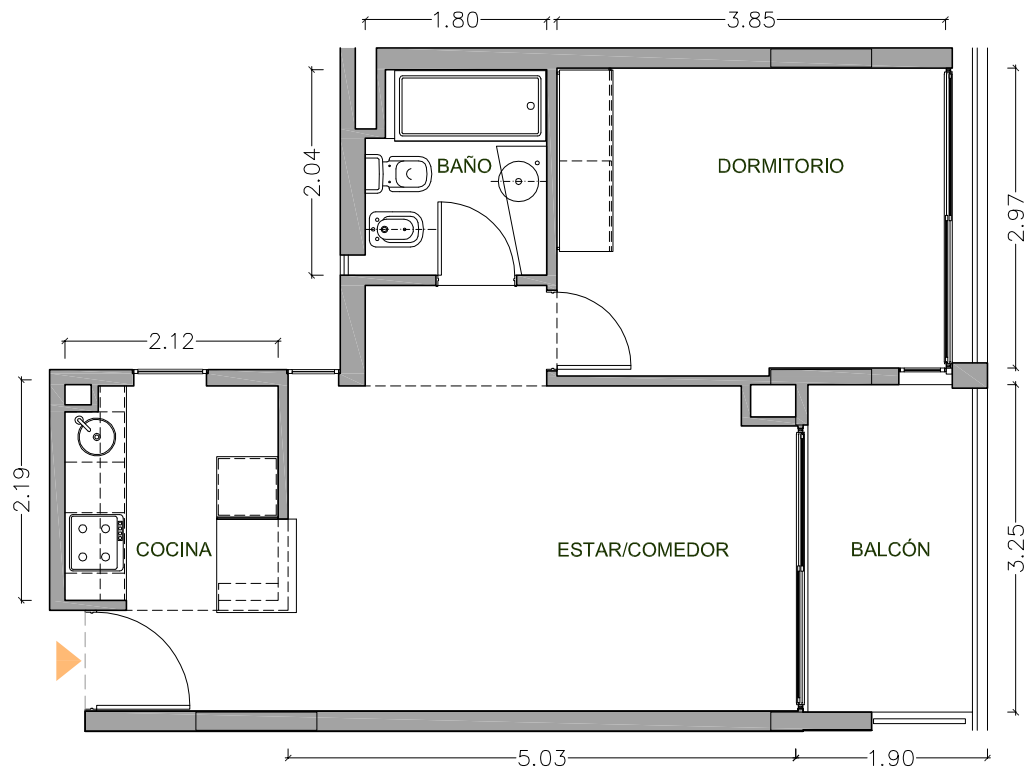

UN DORMITORIO EDIFICIO

UNIDAD 01-13
PISO 1

67,58 m²

EXCLUSIVOS 51,53 m²
COMUNES 16,05 m²

Dormitorio	3,85 x 2,97 m
Estar Comedor	5,03 x 3,23 m
Cocina	2,12 x 2,19 m
Balcón	1,90 x 3,25 m
Baño	1,80 x 2,04 m

CONDO NORTE