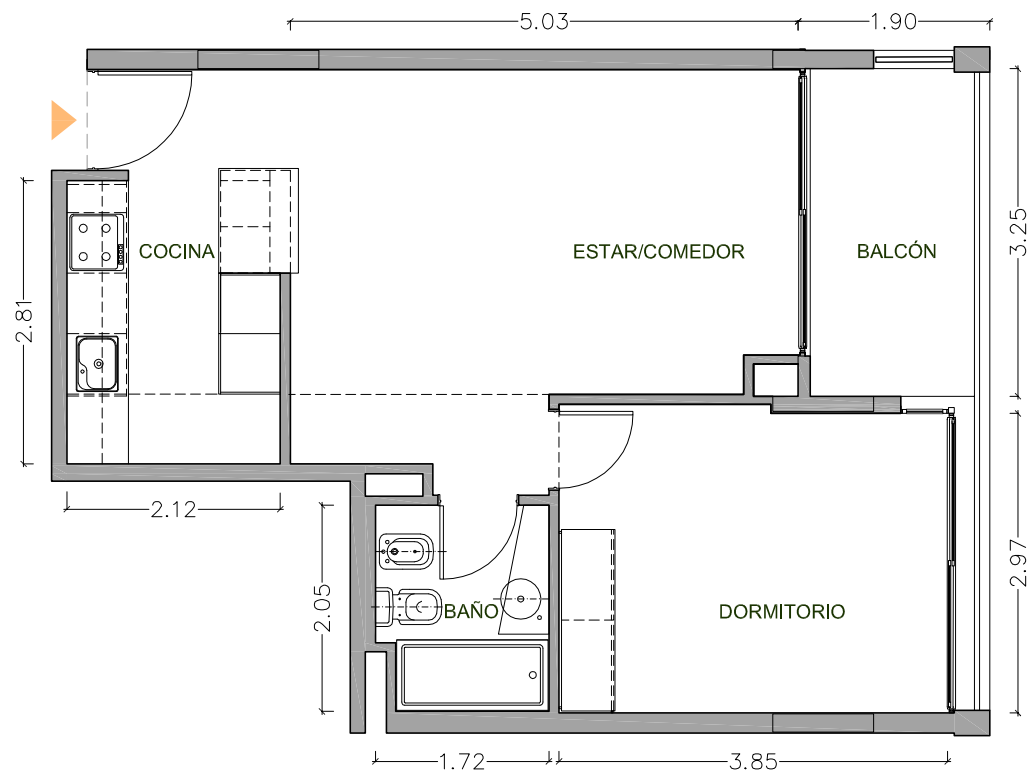

UN DORMITORIO EDIFICIO

UNIDAD 02-07
PISO 2

70,40 m²

EXCLUSIVOS 53,63 m²
COMUNES 16,77 m²

Dormitorio	3,85 x 2,97 m
Estar Comedor	5,03 x 3,23 m
Cocina	2,81 x 2,12 m
Balcón	1,90 x 3,25 m
Baño	1,72 x 2,05 m

CONDO NORTE