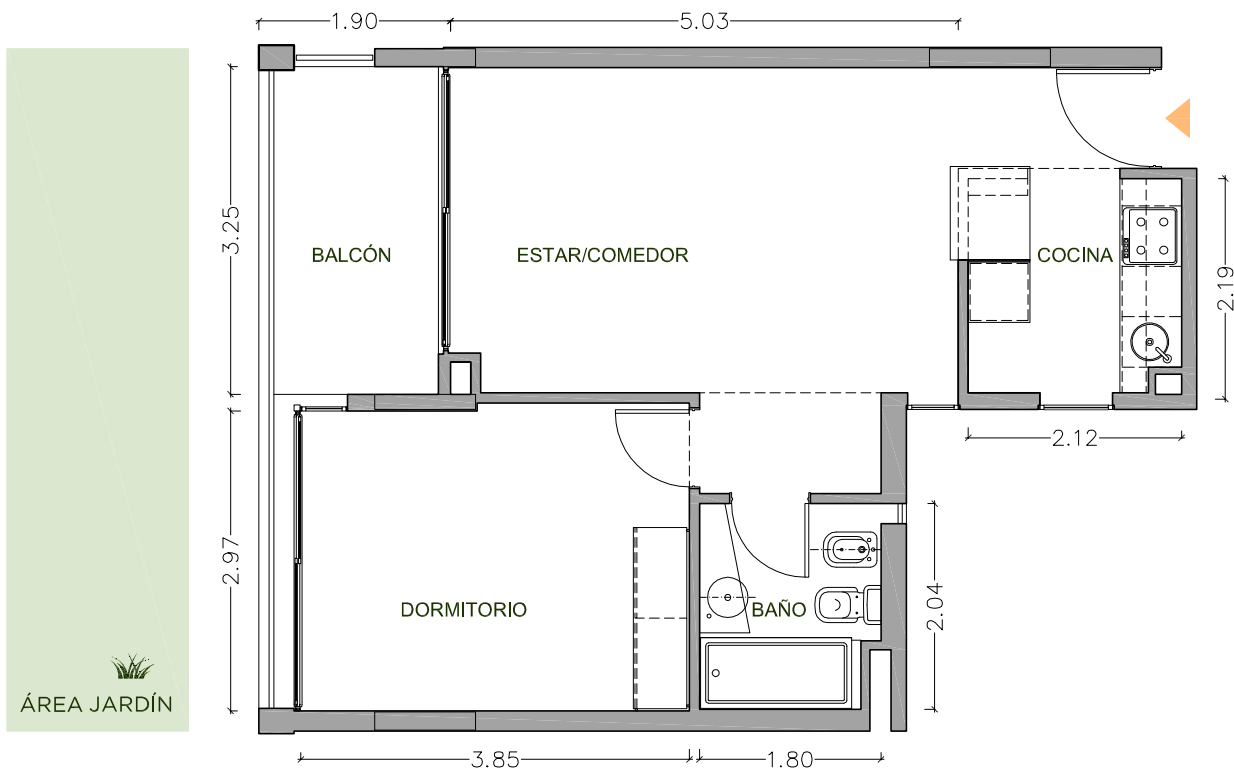

UN DORMITORIO EDIFICIO

UNIDAD 02-12
PISO 2

68,20 m²

EXCLUSIVOS 52,01 m²
COMUNES 16,19 m²

Dormitorio	3,85 x 2,97 m
Estar Comedor	5,03 x 3,23 m
Cocina	2,12 x 2,19 m
Balcón	1,90 x 3,25 m
Baño	1,80 x 2,04 m

CONDO NORTE