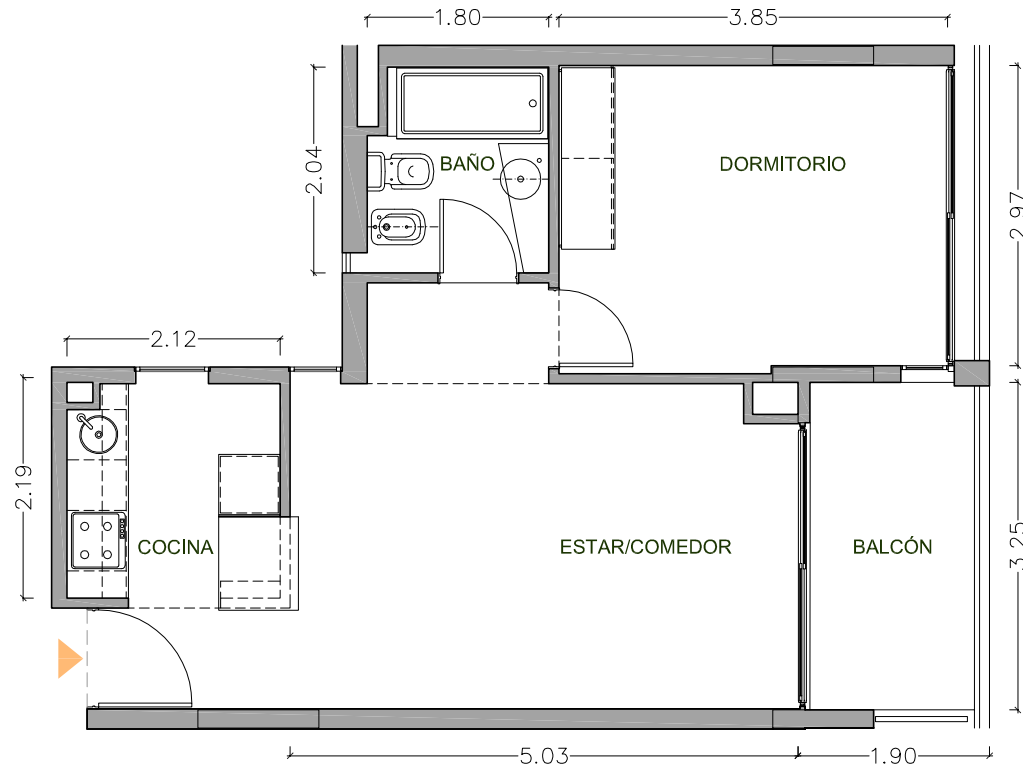

UN DORMITORIO EDIFICIO

UNIDAD 03-05
PISO 3

67,91 m²

EXCLUSIVOS 51,72 m²
COMUNES 16,19 m²

Dormitorio	3,85 x 2,97 m
Estar Comedor	5,03 x 3,23 m
Cocina	2,12 x 2,19 m
Balcón	1,90 x 3,25 m
Baño	1,80 x 2,04 m

CONDO NORTE