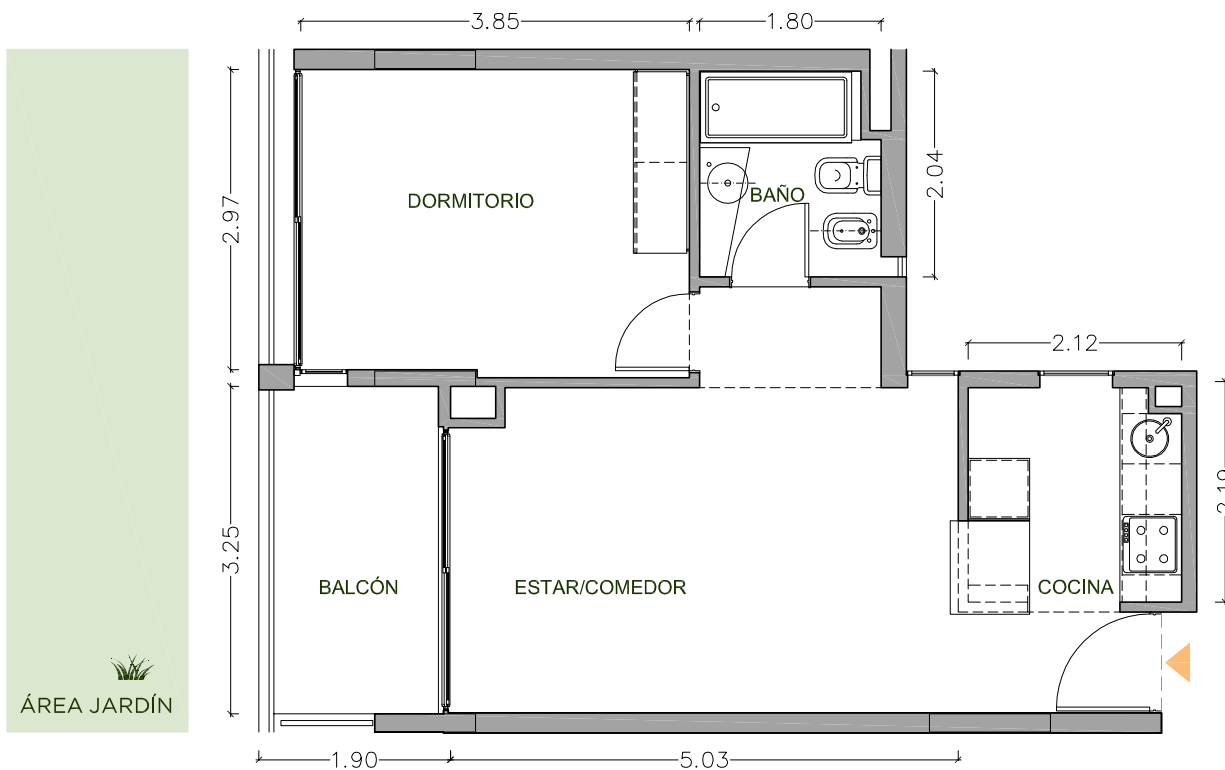

UN DORMITORIO EDIFICIO

UNIDAD 03-06
PISO 3

68,20 m²

EXCLUSIVOS 52,01 m²
COMUNES 16,19 m²

Dormitorio	3,85 x 2,97 m
Estar Comedor	5,03 x 3,23 m
Cocina	2,12 x 2,19 m
Balcón	1,90 x 3,25 m
Baño	1,80 x 2,04 m

CONDO NORTE