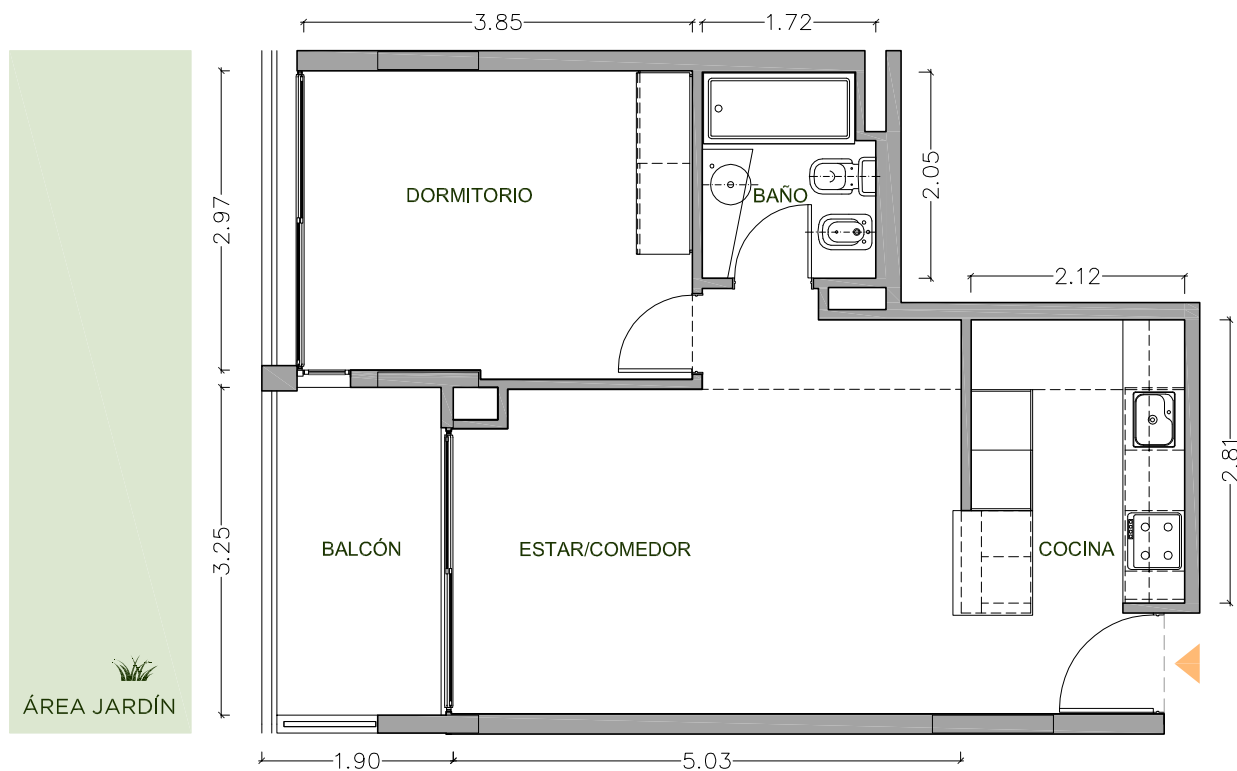

UN DORMITORIO EDIFICIO

UNIDAD 03-10
PISO 3

70,75 m²

EXCLUSIVOS 53,91 m²
COMUNES 16,84 m²

Dormitorio	3,85 x 2,97 m
Estar Comedor	5,03 x 3,23 m
Cocina	2,81 x 2,12 m
Balcón	1,90 x 3,25 m
Baño	1,72 x 2,05 m

CONDO NORTE