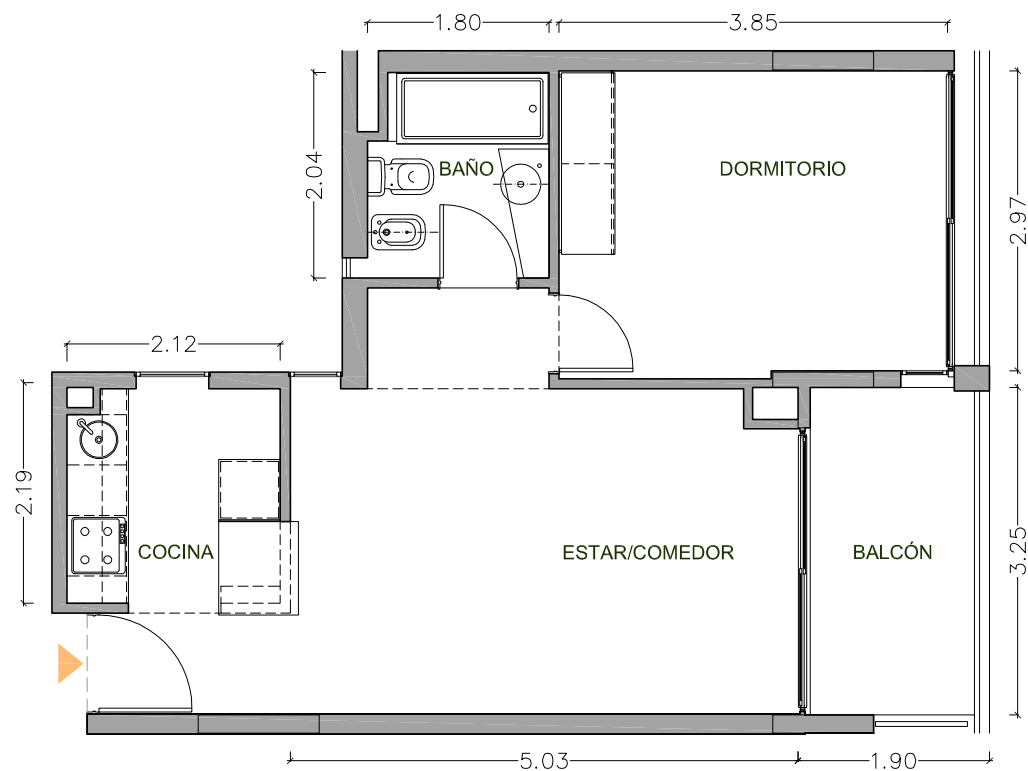

UN DORMITORIO EDIFICIO

UNIDAD 03-13
PISO 3

67,91 m²

EXCLUSIVOS 51,72 m²
COMUNES 16,19 m²

Dormitorio	3,85 x 2,97 m
Estar Comedor	5,03 x 3,23 m
Cocina	2,12 x 2,19 m
Balcón	1,90 x 3,25 m
Baño	1,80 x 2,04 m

CONDO NORTE