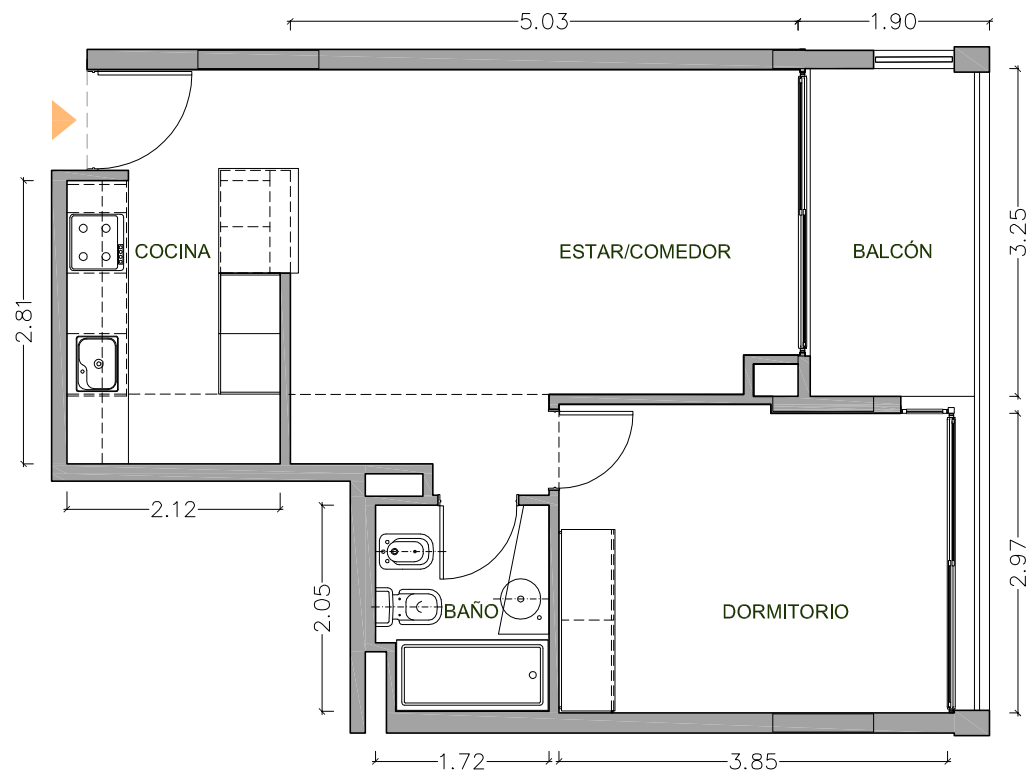

UN DORMITORIO EDIFICIO

UNIDAD 04-07
PISO 4

70,40 m²

EXCLUSIVOS 53,63 m²
COMUNES 16,77 m²

Dormitorio	3,85 x 2,97 m
Estar Comedor	5,03 x 3,23 m
Cocina	2,81 x 2,12 m
Balcón	1,90 x 3,25 m
Baño	1,72 x 2,05 m

CONDO NORTE