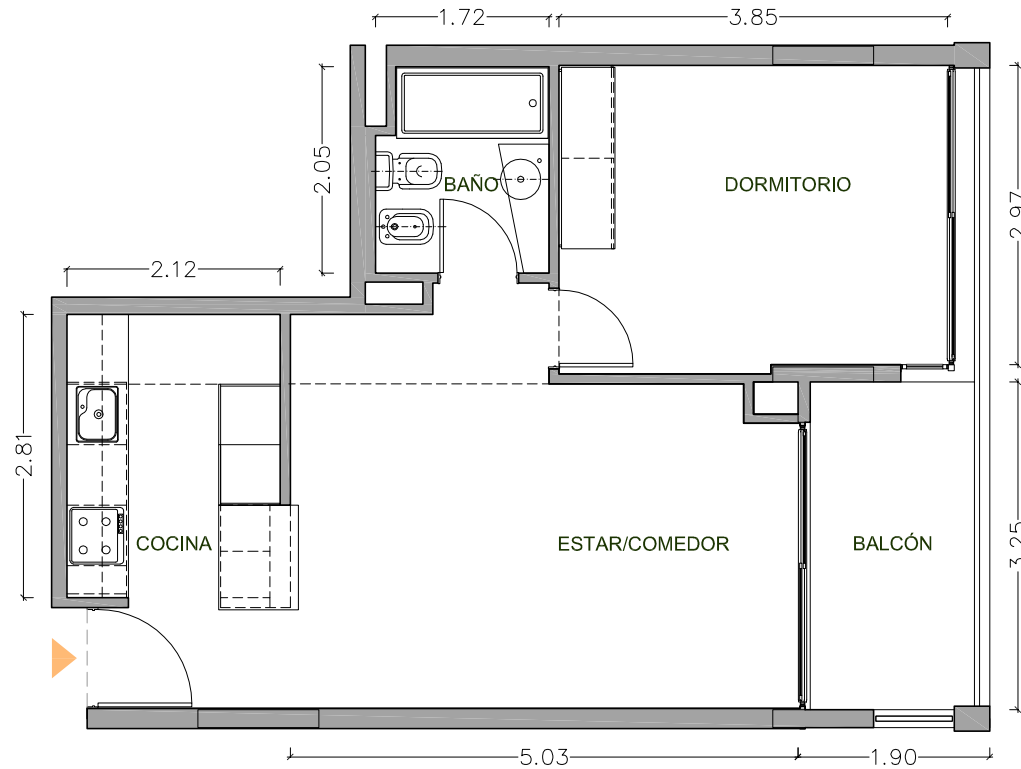

UN DORMITORIO EDIFICIO

UNIDAD 04-09
PISO 4

70,40 m²

EXCLUSIVOS 53,63 m²
COMUNES 16,77 m²

Dormitorio	3,85 x 2,97 m
Estar Comedor	5,03 x 3,23 m
Cocina	2,81 x 2,12 m
Balcón	1,90 x 3,25 m
Baño	1,72 x 2,05 m

CONDO NORTE