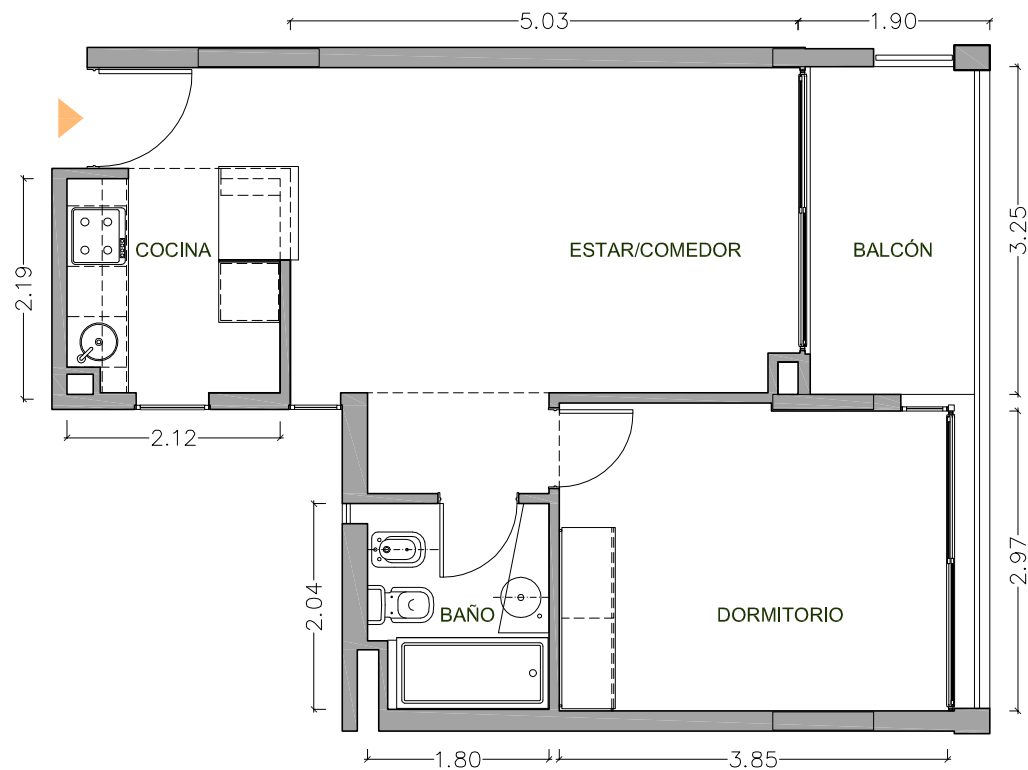

## UN DORMITORIO EDIFICIO

UNIDAD 04-11  
PISO 4

67,91 m<sup>2</sup>

EXCLUSIVOS 51,72 m<sup>2</sup>  
COMUNES 16,19 m<sup>2</sup>

Dormitorio	3,85 x 2,97 m
Estar   Comedor	5,03 x 3,23 m
Cocina	2,12 x 2,19 m
Balcón	1,90 x 3,25 m
Baño	1,80 x 2,04 m

CONDO NORTE

**fundar** | **ROSENAL**  
INVERSIONES

Información no contractual factible a sufrir cambios y/o modificaciones en función de reglamentaciones y ejecución técnica.  
La unidad se entrega únicamente con mobiliario fijo: placares, muebles de cocina y vanity.