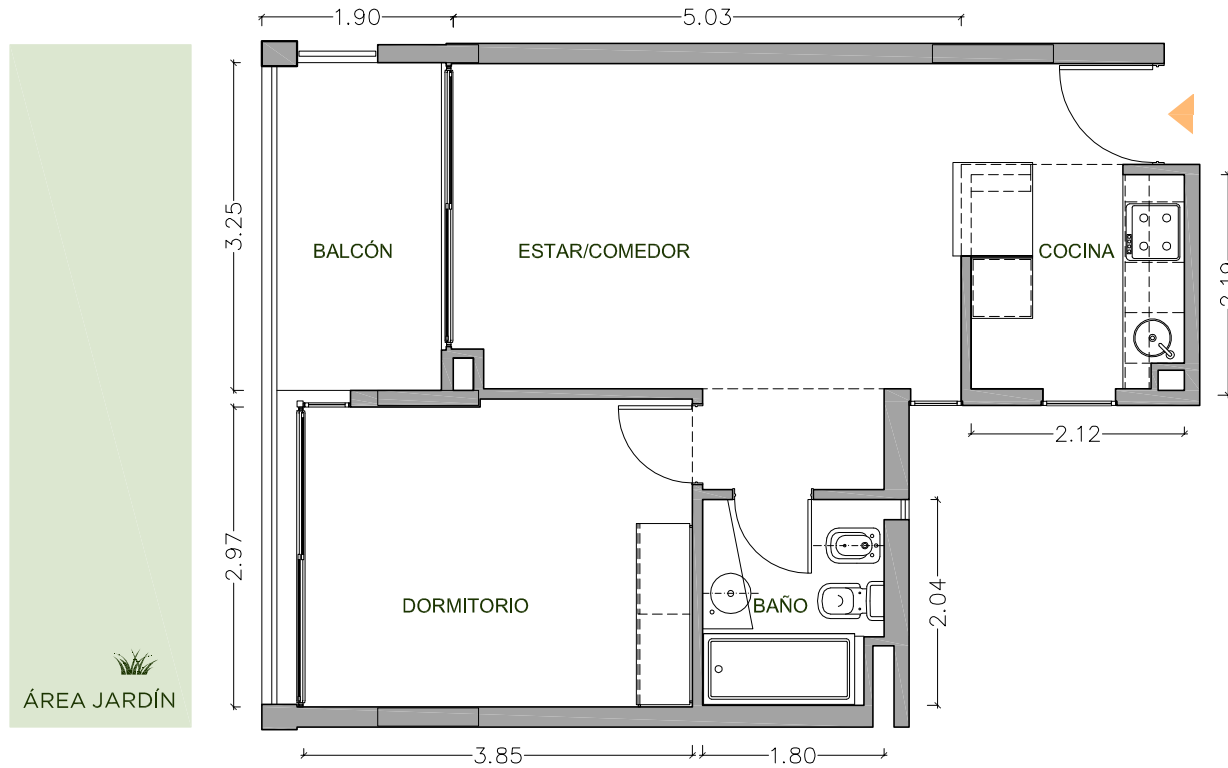

UN DORMITORIO EDIFICIO

UNIDAD 04-12
PISO 4

68,20 m²

EXCLUSIVOS 52,01 m²
COMUNES 16,19 m²

Dormitorio	3,85 x 2,97 m
Estar Comedor	5,03 x 3,23 m
Cocina	2,12 x 2,19 m
Balcón	1,90 x 3,25 m
Baño	1,80 x 2,04 m

CONDO NORTE