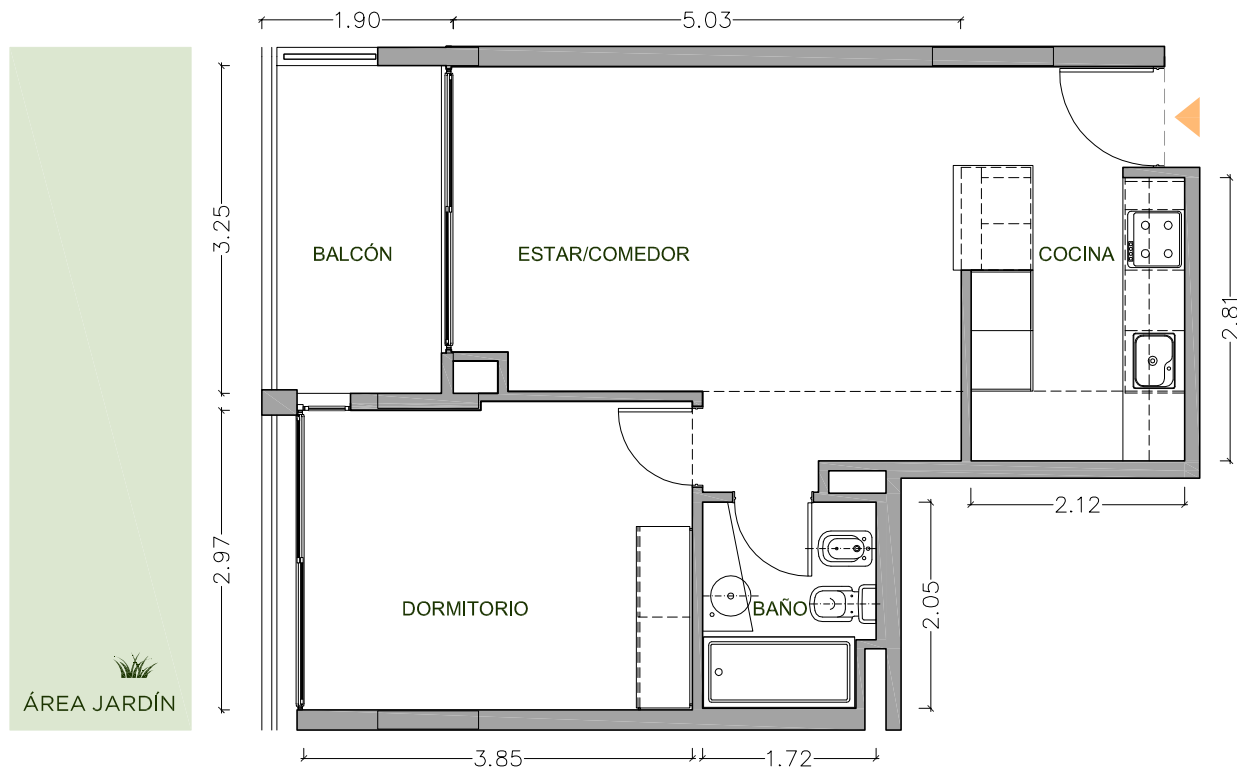

UN DORMITORIO EDIFICIO

UNIDAD 05-08
PISO 5

70,75 m²

EXCLUSIVOS 53,91 m²
COMUNES 16,84 m²

Dormitorio	3,85 x 2,97 m
Estar Comedor	5,03 x 3,23 m
Cocina	2,81 x 2,12 m
Balcón	1,90 x 3,25 m
Baño	1,72 x 2,05 m

CONDO NORTE