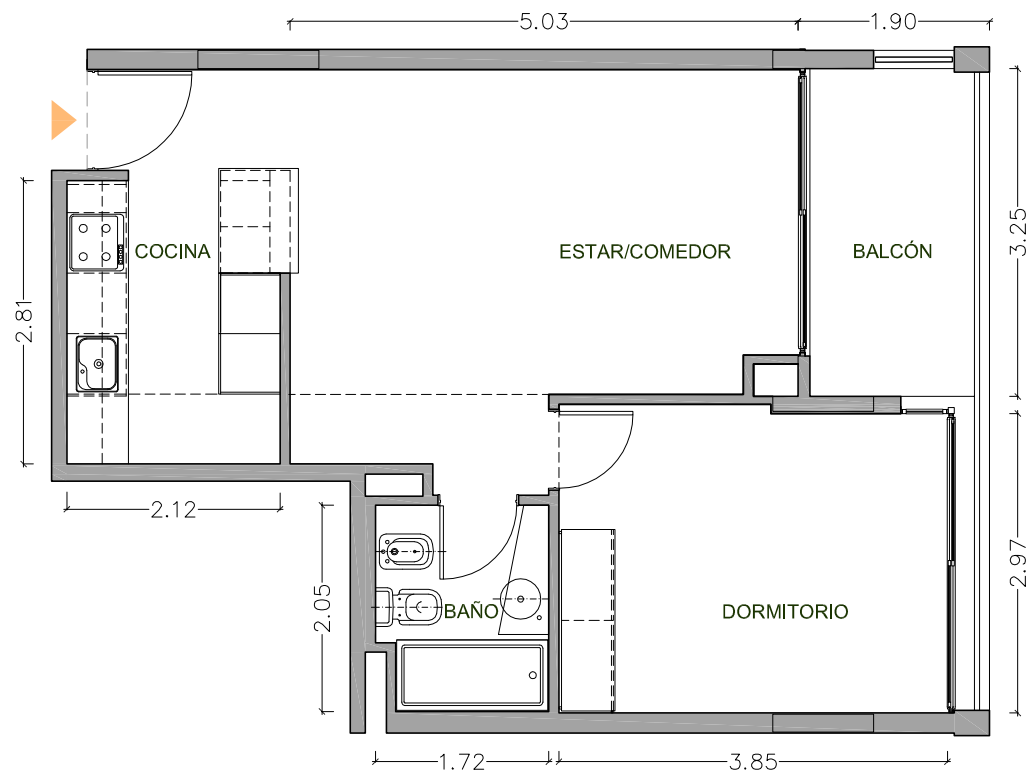

## UN DORMITORIO EDIFICIO

UNIDAD 06-07  
PISO 6

70,40 m<sup>2</sup>

EXCLUSIVOS 53,63 m<sup>2</sup>  
COMUNES 16,77 m<sup>2</sup>

Dormitorio	3,85 x 2,97 m
Estar   Comedor	5,03 x 3,23 m
Cocina	2,81 x 2,12 m
Balcón	1,90 x 3,25 m
Baño	1,72 x 2,05 m

CONDO NORTE

**fundar** | **ROSENAL**  
INVERSIONES

Información no contractual factible a sufrir cambios y/o modificaciones en función de reglamentaciones y ejecución técnica.  
La unidad se entrega únicamente con mobiliario fijo: placares, muebles de cocina y vanity.