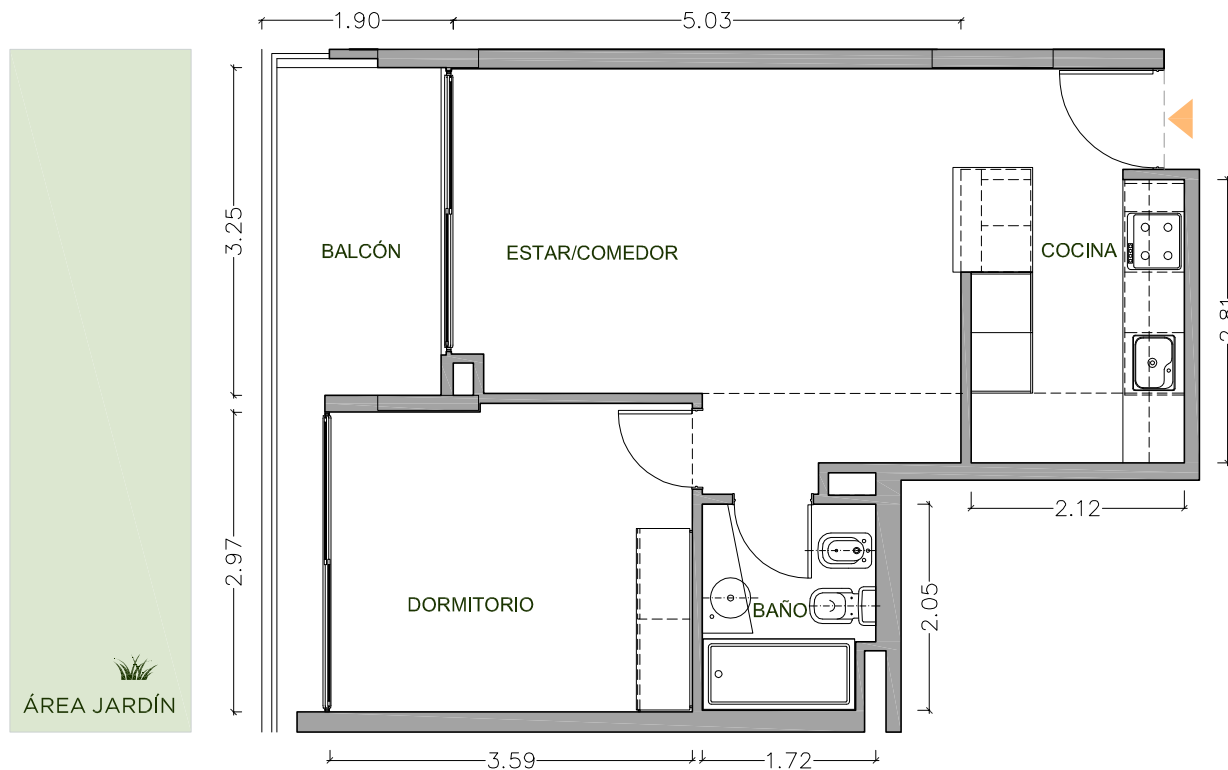

UN DORMITORIO EDIFICIO

UNIDAD 06-08
PISO 6

72,27 m²

EXCLUSIVOS 55,24 m²
COMUNES 17,03 m²

Dormitorio	3,85 x 2,97 m
Estar Comedor	5,03 x 3,23 m
Cocina	2,81 x 2,12 m
Balcón	1,90 x 3,25 m
Baño	1,72 x 2,05 m

CONDO NORTE