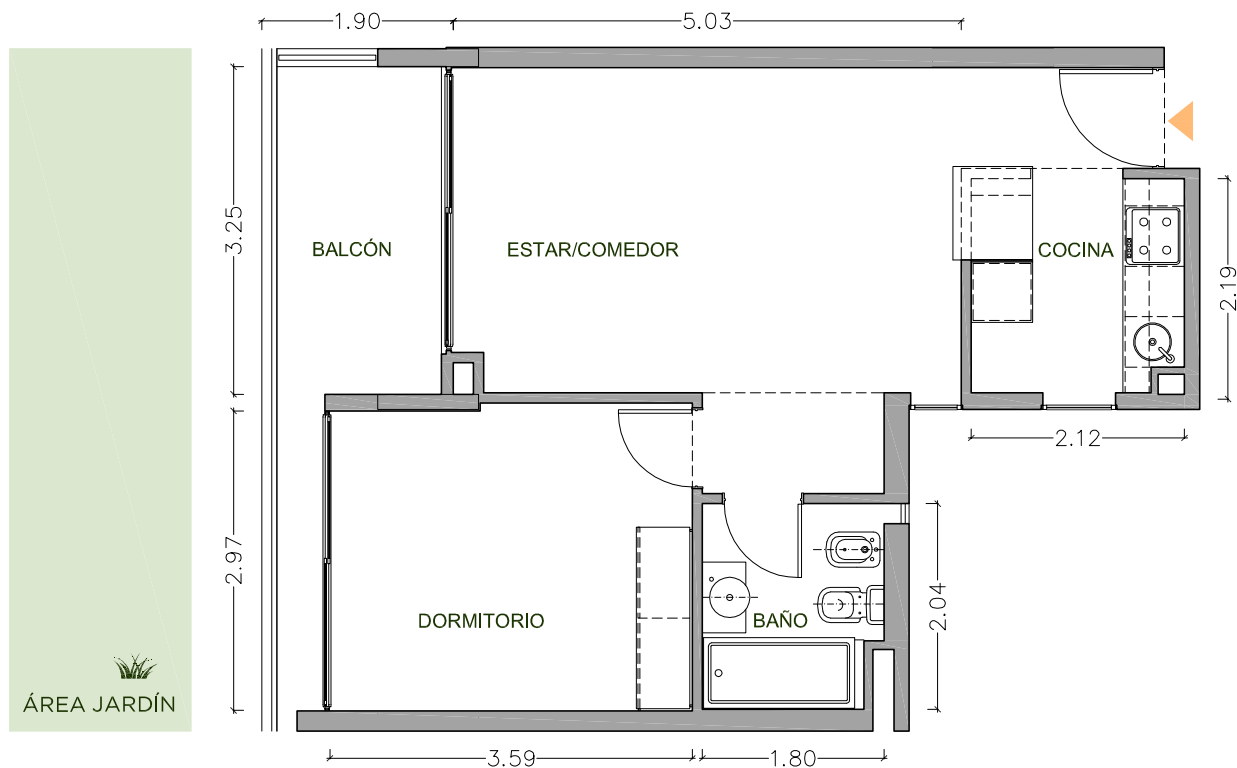

UN DORMITORIO EDIFICIO

UNIDAD 06-12
PISO 6

69,75 m²

EXCLUSIVOS 53,34 m²
COMUNES 16,41 m²

Dormitorio	3,85 x 2,97 m
Estar Comedor	5,03 x 3,23 m
Cocina	2,12 x 2,19 m
Balcón	1,90 x 3,25 m
Baño	1,80 x 2,04 m

CONDO NORTE