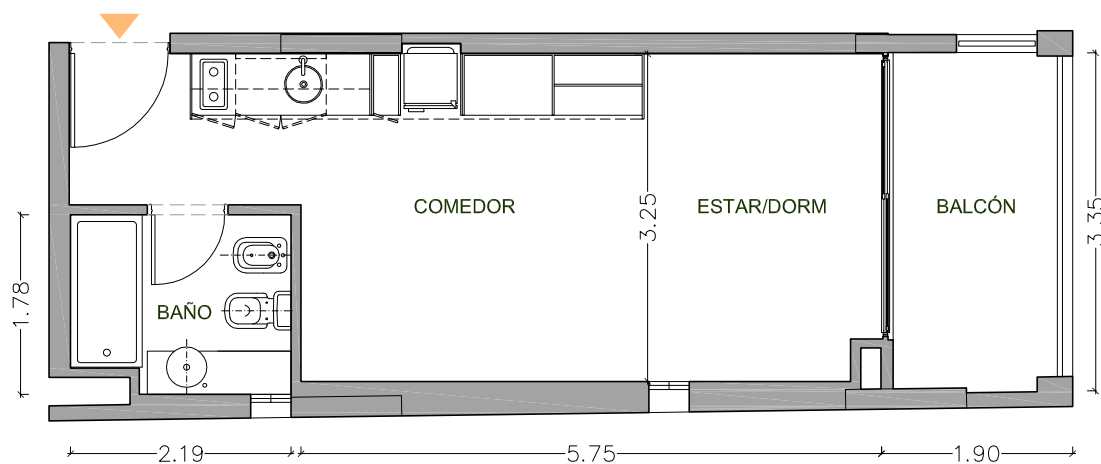

LOFT EDIFICIO

AV.
CARBALLO

THEDY

UNIDAD 06-15
PISO 6

47,07 m²

EXCLUSIVOS 36,09 m²
COMUNES 10,98 m²

Estar Comedor	5,75 x 3,25 m
Balcón	1,90 x 3,35 m
Baño	2,19 x 1,78 m

Información no contractual factible a sufrir cambios y/o modificaciones en función de reglamentaciones y ejecución técnica.
La unidad se entrega únicamente con mobiliario fijo: placares, muebles de cocina y vanitory.